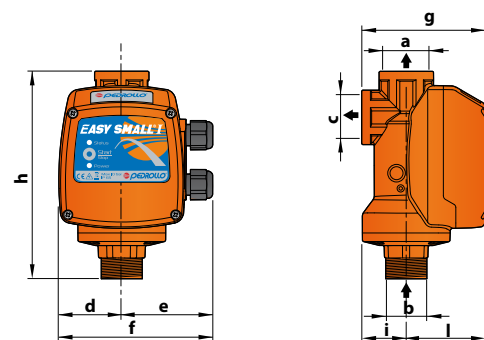

### DIMENSIONES Y PESOS

MODELO	BOCAS			DIMENSIONES mm						kg	
	a	b	c	d	e	f	g	h	i		l
<b>EASYSMALL 1-2</b>	1"	1"	1"	56	74	130	100	170	36	64	<b>0.7</b>